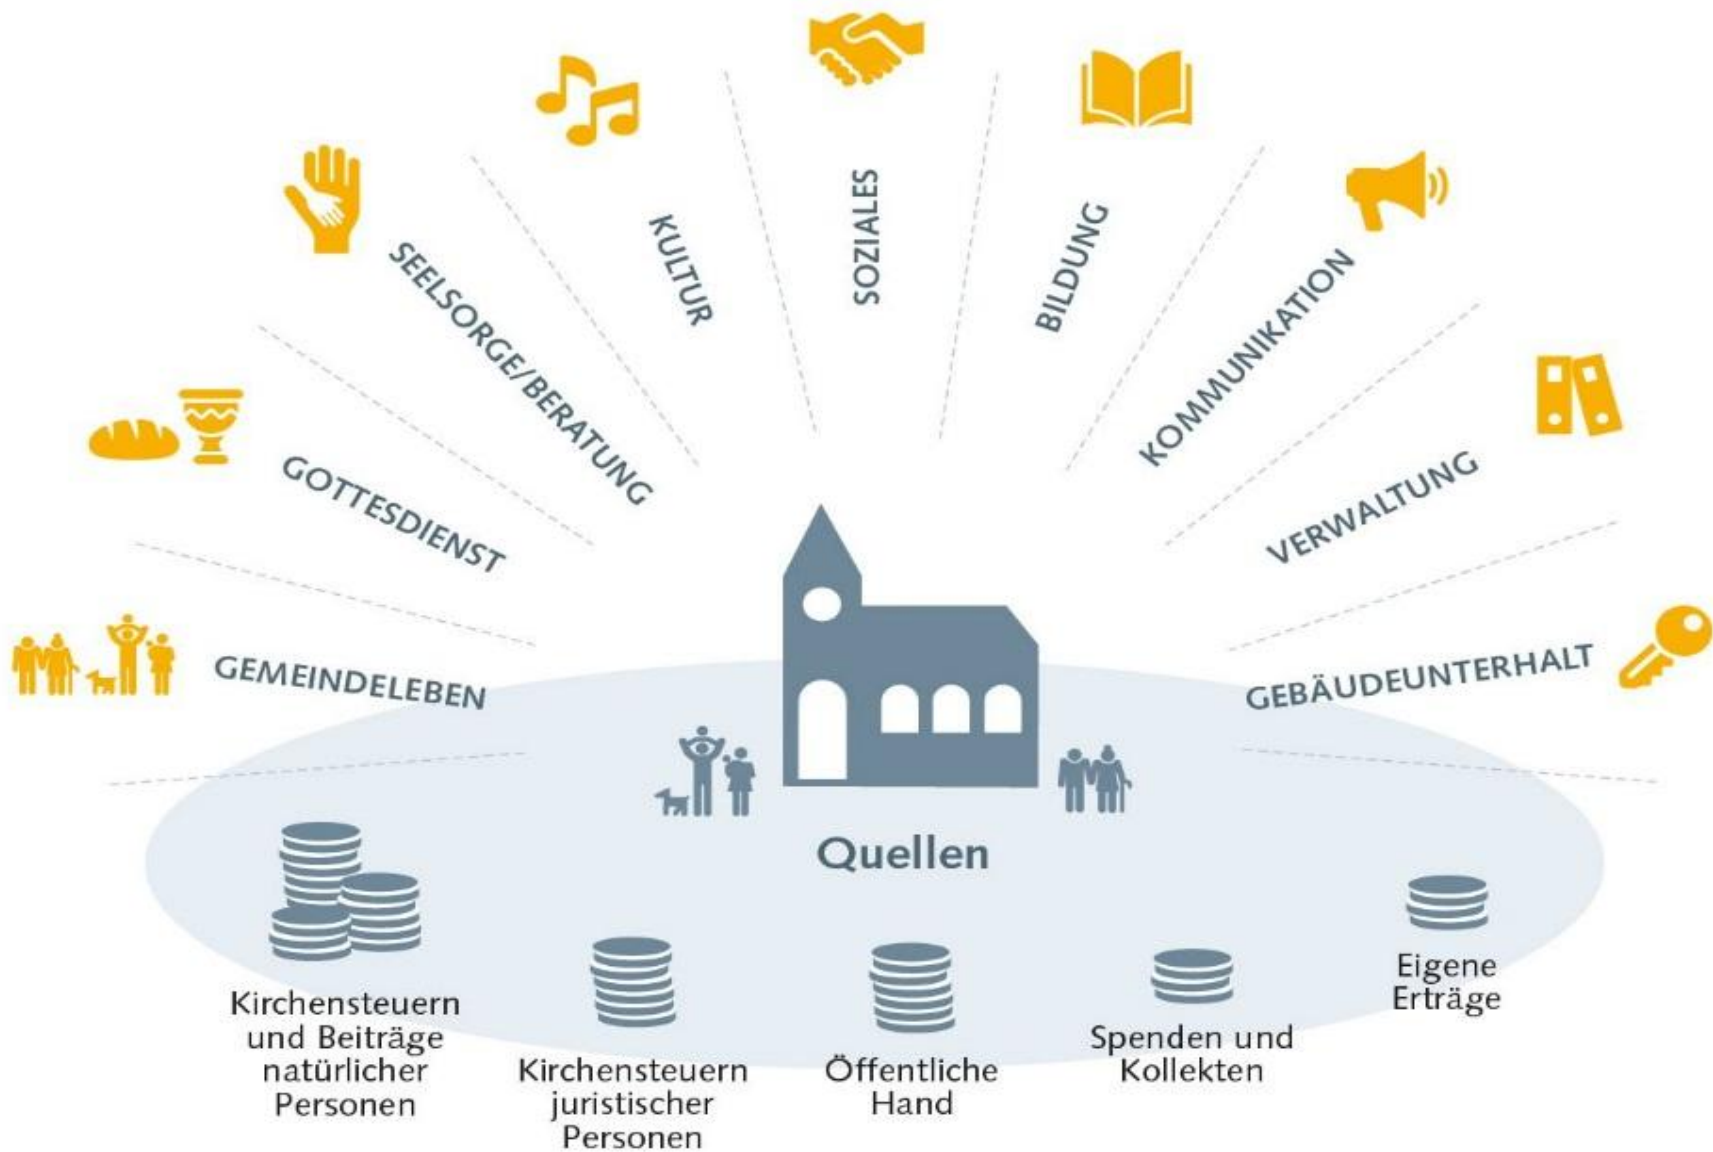

Pastorale Sicht zu Kirche und Geld im Kontext einer KG-Fusion

Diakon Max Herrmann
Pastoralraumleiter Wasseramt West-Bucheggberg
(bis 30.6.2020)

Pastorale Sicht

- Was sagt die Bibel zu Kirche und Geld**
- Pastorale Schwerpunkte des Bistums Basel**
- Anforderungen an die Pastoral**
- Sicherstellung der Qualität in der Seelsorge**

Gründe für eine KG-Fusion

- Personal**
- Infrastruktur**
- Organisation und Verwaltung**
- Beurteilung einer Fusion aus pastoraler Sicht**

Rolle der pastoralen Leitung im Fusionsprozess

- Sensibilisierung**
- Informationsaustausch**
- Positives Einvernehmen Pastoral-KG**
- Gemeinsame Auftritte nach innen und aussen**